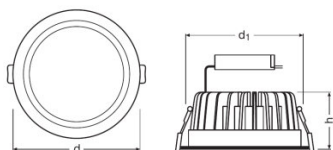

Familiendatenblatt

Technische Daten

Produkt-Bezeichnung	Elektrische Daten					Photometrische Daten				
	Betriebsart	Nennleistung	Nennspannung	Netzfrequenz	Nennstrom	Farbtemperatur	Lichtstrom	Lichtstärke	Lichtfarbe (Bezeichnung)	Farbwiedergabeindex Ra
DOWNLIGHT LED 14 W 3000 K	ECG	14,00 W	220...240 V	50/60 Hz	0,061 A	3000 K	1310 lm	564 cd	Warm White	>80
DOWNLIGHT LED 14 W 4000 K	ECG	14,00 W	220...240 V	50/60 Hz	0,061 A	4000 K	1360 lm	585 cd	Cool White	>80
DOWNLIGHT LED 14 W 6500 K	ECG	14,00 W	220...240 V	50/60 Hz	0,061 A	6500 K	1360 lm	585 cd	Cool Daylight	>80

Produkt-Bezeichnung	Lichttechnische Daten	Abmessungen & Gewicht		Farben & Materialien		Temperaturen & Betriebsbedingungen	Lebensdauer	Einsatzmöglichkeiten	
	Ausstrahlungswinkel	Durchmesser	Höhe	Material Korpus	Produktfarbe	Umgebungstemperaturbereich	Lebensdauer	Dimmbar	Anschlussart
DOWNLIGHT LED 14 W 3000 K	95,00 °	NaN mm	59,5 mm	Aluminium	Weiß	-20...45 °C	30000 h	Nein	Klemme, 2-polig
DOWNLIGHT LED 14 W 4000 K	95,00 °	NaN mm	59,5 mm	Aluminium	Weiß	-20...45 °C	30000 h	Nein	Klemme, 2-polig
DOWNLIGHT LED 14 W 6500 K	95,00 °	NaN mm	59,5 mm	Aluminium	Weiß	-20...45 °C	30000 h	Nein	Klemme, 2-polig

Produkt-Bezeichnung	Zertifikate & Standards	
	Schutzklasse	Schutzart
DOWNLIGHT LED 14 W 3000 K	II	IP20
DOWNLIGHT LED 14 W 4000 K	II	IP20
DOWNLIGHT LED 14 W 6500 K	II	IP20