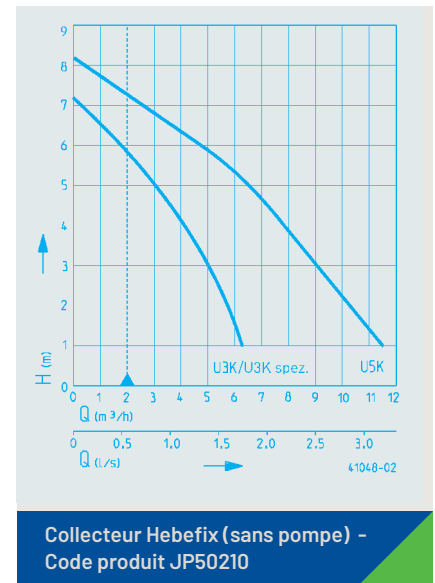

Les avantages par rapport à la version précédente :

- > Joint du couvercle amélioré
- > Filtre à charbon actif plus grand
- > Déverrouillage simple du couvercle sans démontage du siphon ou de la conduite d'arrivée
- > Buse de vidange d'urgence
- > Les raccordements sont au même endroit pour un remplacement facile
- > Suspension murale améliorée
- > Peut maintenant aussi être équipé de l'U5KS