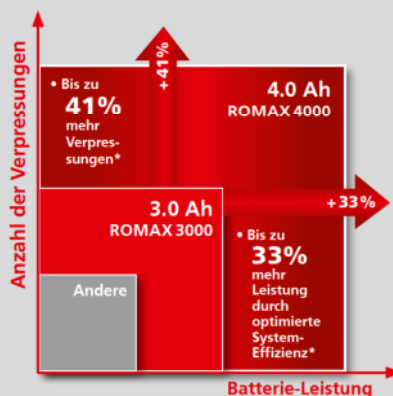

¹⁾ Vollständige Bedingungen unter rothenberger.com/roservice
RO SERVICE+ gilt nur in teilnehmenden Ländern

²⁾ Mehr Informationen unter cordless-alliance-system.com