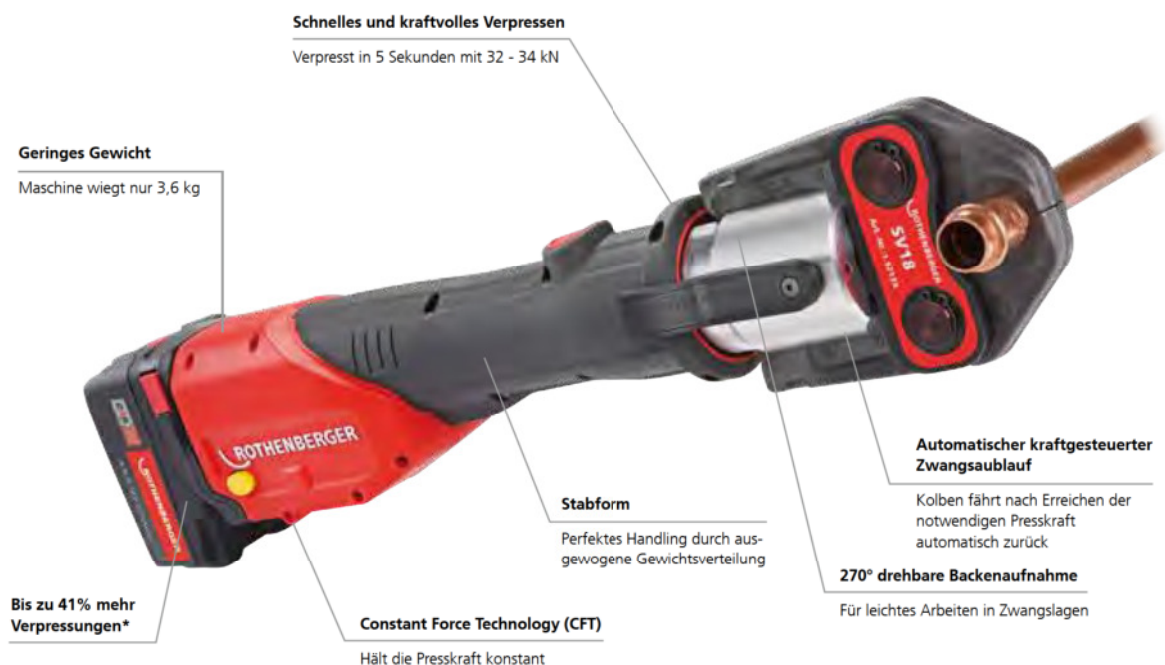

Presstechnik

Pressmaschinen Standard

ROMAX 4000

Elektrohydraulische radiale akkubetriebene Pressmaschine zum Verpressen von Fittings bis Ø 110 mm mit 32 - 34 kN.

Produkt-Profil

EINSATZBEREICHE

Die ROMAX 4000 ist 5 Sekunden schnell, 3,6 kg leicht und 32 kN stark. Sie verpresst von 12 mm bis 110 mm und ist dadurch der perfekte Allrounder unter den ROTHENBERGER Pressmaschinen.

KOMPATIBLE PRESSWERKZEUGE

- Pressbacken: ROTHENBERGER Pressbacken Standard ab Seite 112 und 3-gliedrige Pressbacken ab Seite 113
- Pressschlingen: ROTHENBERGER Pressschlingen Standard ab Seite 114

TECHNISCHE DATEN

Abmessungen:	467 x 125 x 80 mm (mit 4.0 Ah Akku) 445 x 125 x 75 mm (mit 2.0 Ah Akku)
Gewicht:	3,6 kg (ohne Pressbacken)
Kolbenkraft / Hub:	32 - 34 kN / 40 mm
Nennweiten:	Ø 12 - 110 mm
Wartungsintervall:	40.000 Verpressungen / 2 Jahre
Pressbackenaufnahme:	270° drehbar
Stromversorgung:	RO BP 18 V / 2.0 Ah Li-Ion Akku RO BP 18 V / 4.0 Ah Li-Ion Akku
Einsatztemperatur:	-10 °C bis 60 °C
Verpressungen:	Bis zu 240 Mal (mit 4.0 Ah Akku) Bis zu 105 Mal (mit 2.0 Ah Akku)

5

Erleben Sie eine neue Leistungs-Dimension!

- Kraftvoller 18 V / 4.0 Ah Akku
- Bis zu 41% mehr Verpressungen*
- Bis zu 33% mehr Leistung durch optimierte System-Effizienz*
- Und all dies ohne Kabel – eine neue Dimension bei der Arbeit vor Ort!

* Getestet mit SV 18 Kupfer Fittings / Im Vergleich zur ROMAX 3000