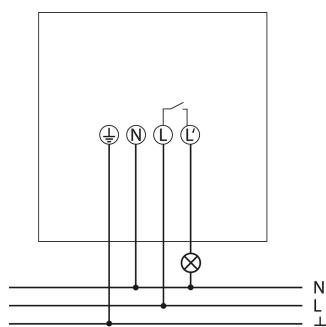

20.07.2020
Seite 1 von 3

theLuxa S180 BK

Artikel-Nr.: 1010506

Technische Daten

theLuxa S180 BK	
Leuchtstofflampenlast (VVG) parallelkompensiert	1200 VA 120 µF
Leuchtstofflampenlast (VVG) reihenkompensiert	2300 VA
Leuchtstofflampenlast (EVG)	1000 W
Kompaktleuchtstofflampen	250 W
Einschaltstrom	max. 300 A / 200 µs
LED-Lampe < 2 W	50 W
LED-Lampe 2-8 W	500 W

Anschlussbilder

Erfassungsbereich für die Planung

Montagehöhe (A)	Quer gehend (t)	Frontal gehend (R)	
2 m	9 m	3 m	
2,5 m	12 m	5 m	
3 m	12 m	5 m	
3,5 m	12 m	5 m	
4 m	9 m	3 m	

theLuxe S180 BK

Artikel-Nr.: 1010506