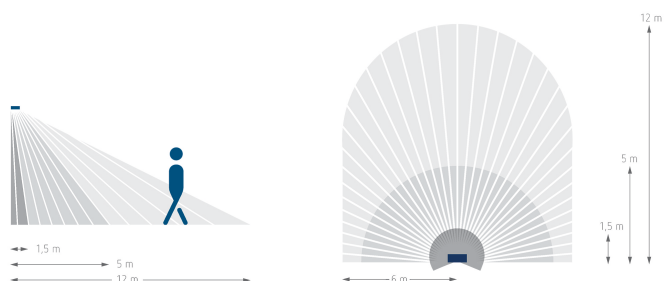

Anschlussbilder

Erfassungsbereich für die Planung

Montagehöhe (A)	Quer gehend (t)	Frontal gehend (R)	
2 m	9 m	3 m	
2,5 m	12 m	5 m	
3 m	12 m	5 m	
3,5 m	12 m	5 m	
4 m	9 m	3 m	

theLuxe S180 BK

Artikel-Nr.: 1010506