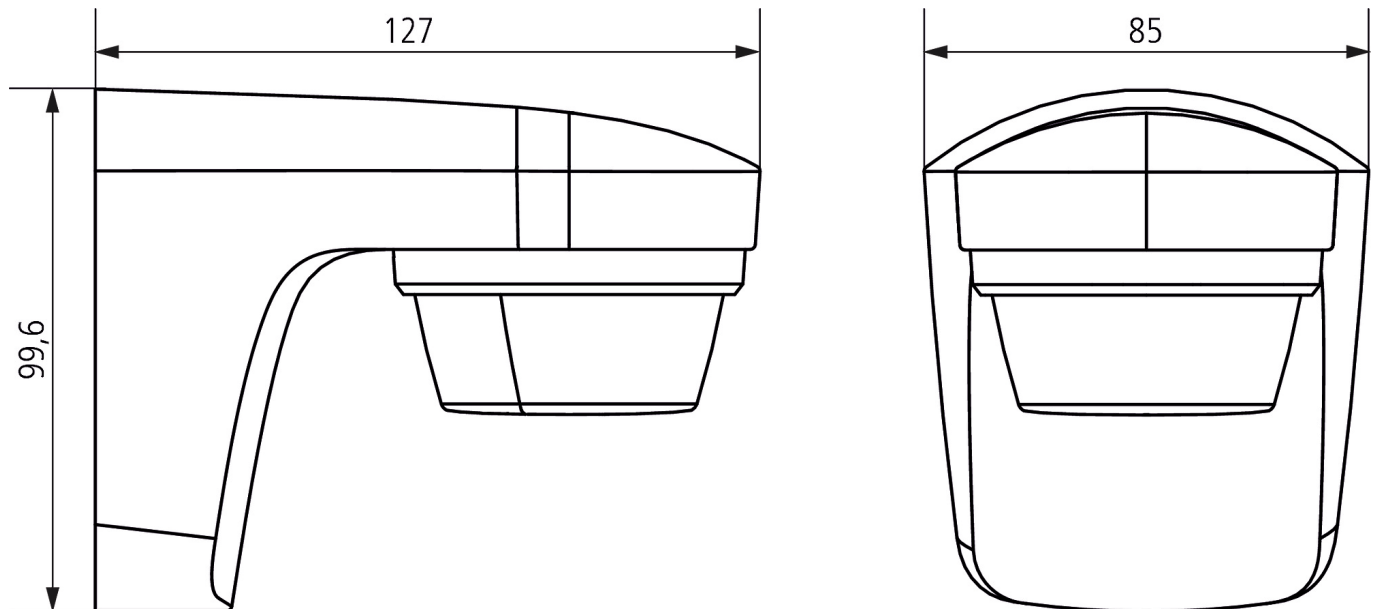

Anschlussbilder

Erfassungsbereich für die Planung

Montagehöhe (A)	Quer gehend (t)	Frontal gehend (R)	
2 m	9 m	3 m	
2,5 m	12 m	5 m	
3 m	12 m	5 m	
3,5 m	12 m	5 m	
4 m	9 m	3 m	

theLuxe S180 BK

Artikel-Nr.: 1010506

theben
energy saving comfort

Maßbilder

Zubehör

Eckwinkel theLuxe S BK
Artikel-Nr.: 9070903

Abstandsrahmen theLuxe S BK
Artikel-Nr.: 9070907