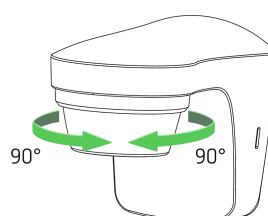

Anschlussbilder

Erfassungsbereich für die Planung

Montagehöhe (A)	Quer gehend (t)	Frontal gehend (R)	
2 m	9 m	3 m	
2,5 m	12 m	5 m	
3 m	12 m	5 m	
3,5 m	12 m	5 m	
4 m	9 m	3 m	

theLuxe S180 BK

Artikel-Nr.: 1010506