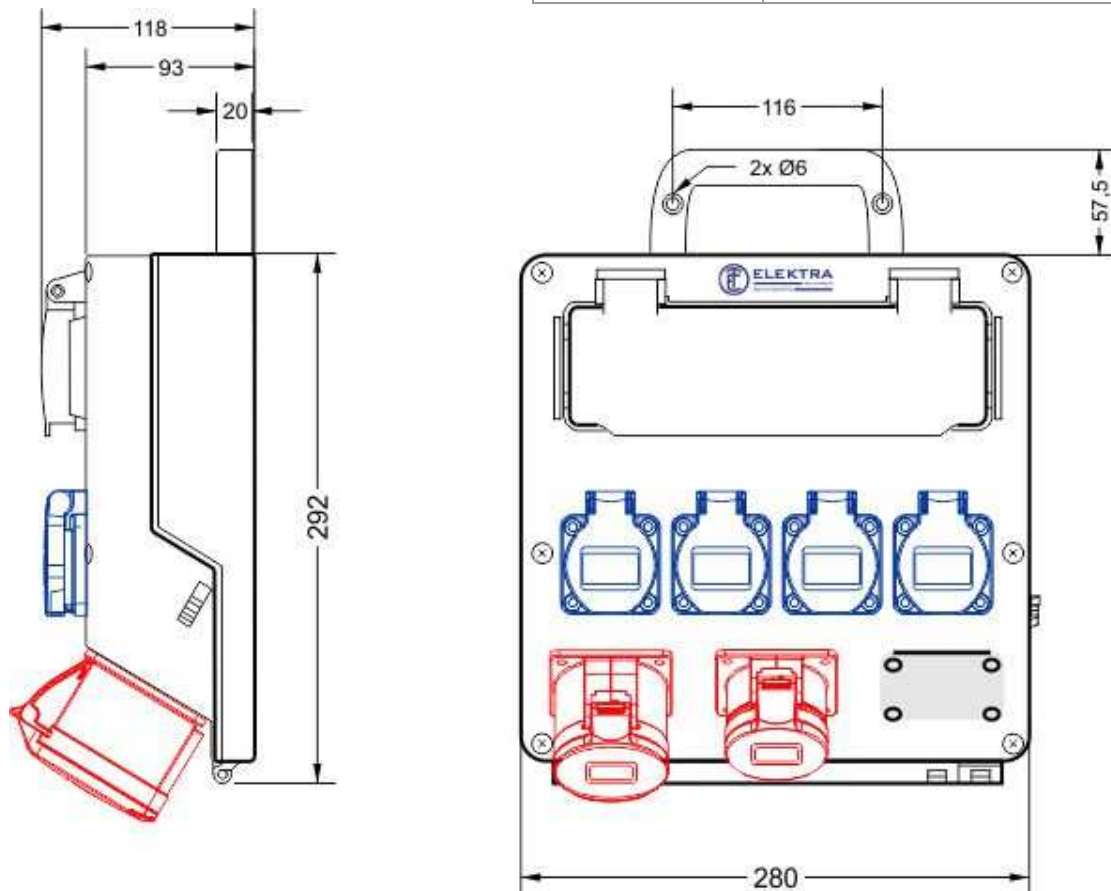

Steckdosenverteiler	
Anschlusswert: 28 kVA; 230/400V, 50Hz Schutzart: IP44 Gewicht ca. 4 kg	
Made in Germany	
Art./Ref.-No:	180696
Typ/Type:	EK1-411-FP

Steckdosen-Kombination im Kunststoffgehäuse, spritzwassergeschützt, Tragegriff oben 2 vorgeprägte Einführungsöffnungen M40 für fachgerechten Zuleitungsanschluss, Farbe: lichtgrau RAL 7035, Schutzart IP X4, Maße: BxHxT = 280x292x118mm, bestückt mit:

- 1 Anschlussklemme 2x5x16mm²**
- 1 FI-Schutzschalter 4-polig, 40 A, I_{ΔN} = 0,03 A**
- 4 Schutzkontakt-Steckdosen 16 A über 2 LS 16 A, 1-pol. B - Kennl.**
- 1 CEKON Steckdose 5-pol. 16 A über 1 LS 16 A, 3-pol. C - Kennl.**
- 1 CEKON Steckdose 5-pol. 32 A über 1 LS 32 A, 3-pol. C - Kennl.**

LS=Leitungsschutzschalter