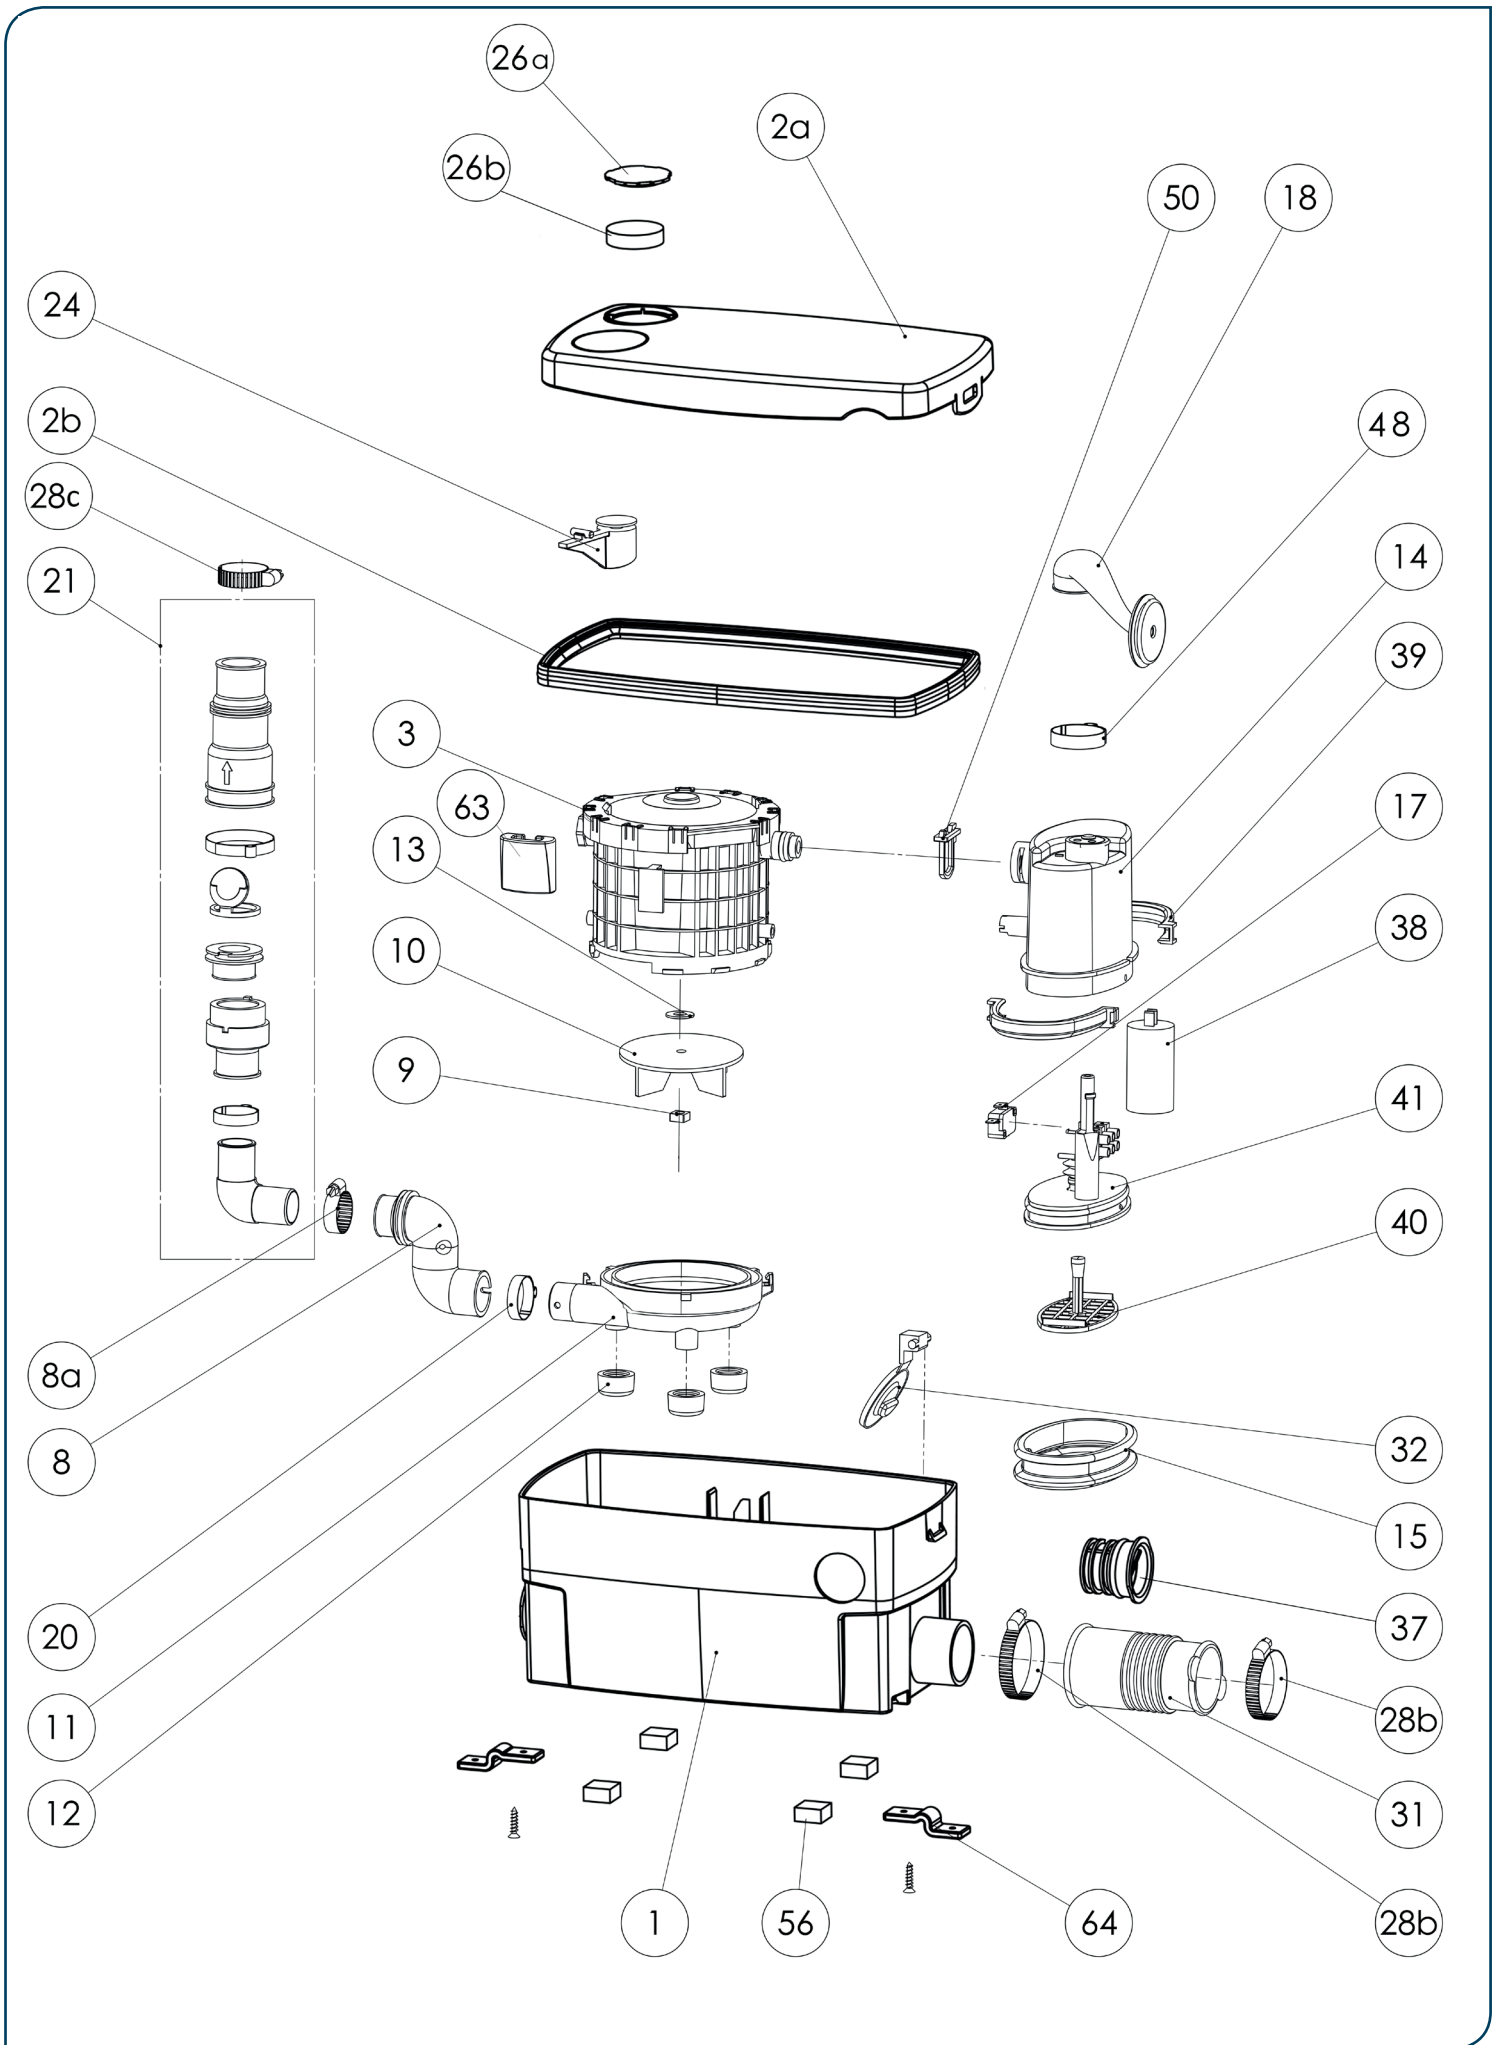

CE

4

5

6

7

**SANIDOUCHE+
SANISHOWER+
SANIPUMP+
D60**
EN 12050-2
Hmax (Q=0)=6,5m
220-240 V - 50/60 Hz
250 W - 1,3 A - IP44 -
(class 1) - 3,5 KG

FRANCE

**SOCIÉTÉ FRANÇAISE
D'ASSAINISSEMENT**
41 bis avenue Bosquet - 75007 Paris
Tél. +33 1 44 82 39 00
Fax +33 1 44 82 39 01