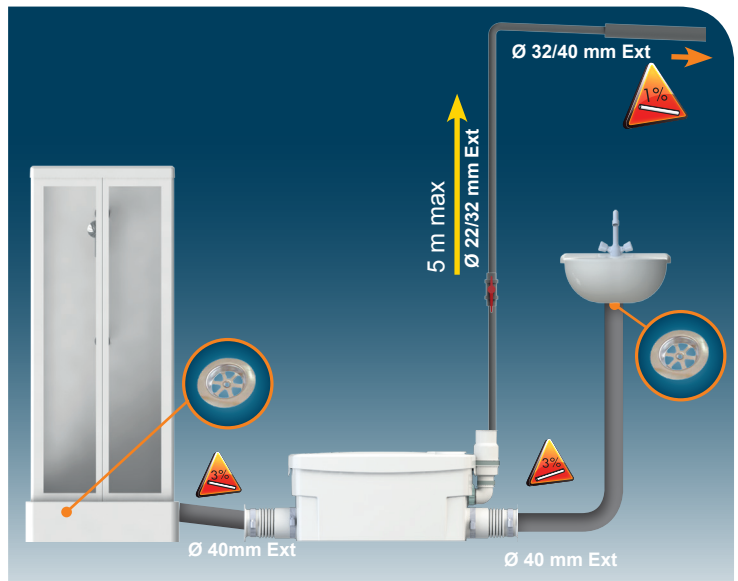

SHOWER
1770 07.16

SFA

SANIDOUCHE®

SANISHOWER®

SANIPUMP®

- | | | |
|--|--|---|
| FR NOTICE D'INSTALLATION | SE INSTALLATIONSANVISNING | RO MANUAL DE INSTALARE |
| UK INSTALLATION INSTRUCTIONS | DK INSTALLATIONSVEJLEDNING | CZ NÁVOD K INSTALACI A POUŽÍVÁNÍ |
| DE INSTALLATIONSHINWEISE | NO INSTALLASJONSANVISING | TR KURULUM KILAVUZU |
| IT ISTRUZIONI PER L'INSTALLAZIONE | FI ASENNUSOHJEET | CN 用户应保留安装指南以备用 |
| ES MANUAL DE INSTALACIÓN | HU FELSZERELÉSI ÉS KEZELÉSI ÚTMUTATÓ | KR 설치내용서 |
| BR PT MANUAL DE INSTALAÇÃO | PL INSTRUKCJA INSTALACJI | HR UPUTA ZA INSTALACIJU |
| NL INSTALLATIE VOORSCHRIFTEN | RU ИНСТРУКЦИЯ ПО МОНТАЖУ И ЭКСПЛУАТАЦИИ | AR بي كترتلا قرط |

CE

4

5

6

7

**SANIDOUCHE+
SANISHOWER+
SANIPUMP+
D60**
EN 12050-2
Hmax (Q=0)=6,5m
220-240 V - 50/60 Hz
250 W - 1,3 A - IP44 -
(class 1) - 3,5 KG

FRANCE

**SOCIÉTÉ FRANÇAISE
D'ASSAINISSEMENT**
41 bis avenue Bosquet - 75007 Paris
Tél. +33 1 44 82 39 00
Fax +33 1 44 82 39 01