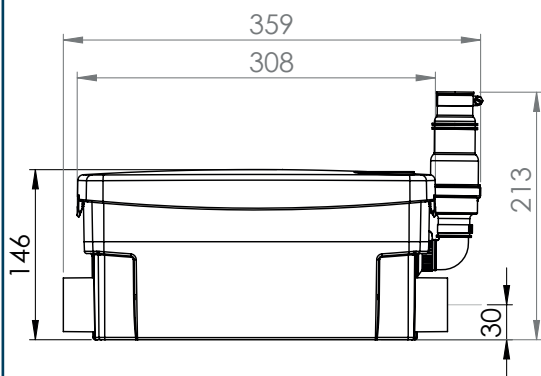

CE

4

5

6

7

**SANIDOUCHE+
SANISHOWER+
SANIPUMP+
D60**
EN 12050-2
Hmax (Q=0)=6,5m
220-240 V - 50/60 Hz
250 W - 1,3 A - IP44 -
(class 1) - 3,5 KG

FRANCE

**SOCIÉTÉ FRANÇAISE
D'ASSAINISSEMENT**
41 bis avenue Bosquet - 75007 Paris
Tél. +33 1 44 82 39 00
Fax +33 1 44 82 39 01