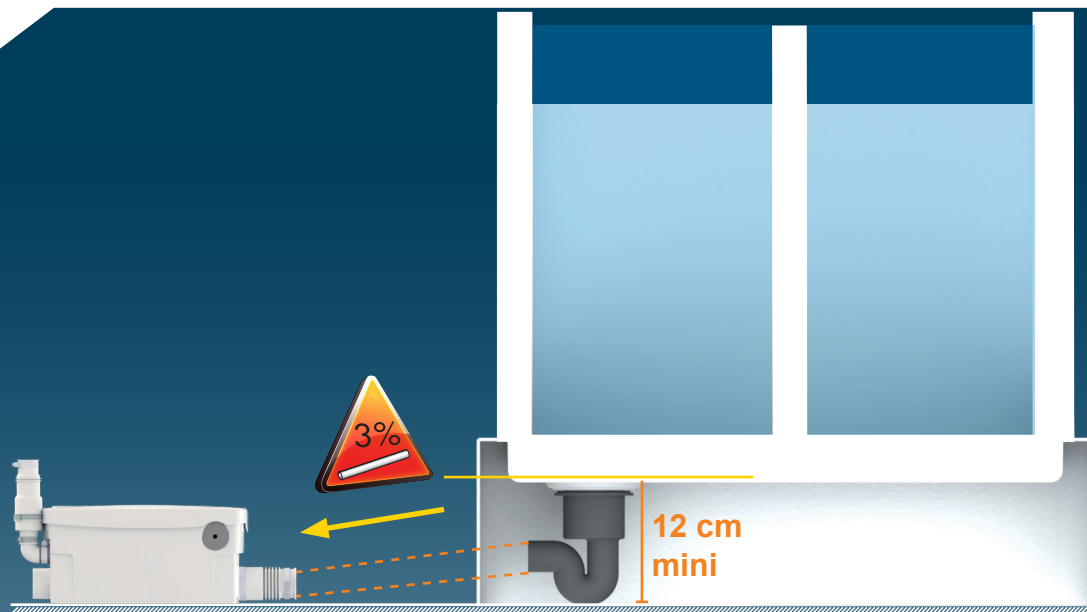

CE

4

5

6

7

**SANIDOUCHE+
SANISHOWER+
SANIPUMP+
D60**
EN 12050-2
Hmax (Q=0)=6,5m
220-240 V - 50/60 Hz
250 W - 1,3 A - IP44 -
(class 1) - 3,5 KG

FRANCE

**SOCIÉTÉ FRANÇAISE
D'ASSAINISSEMENT**
41 bis avenue Bosquet - 75007 Paris
Tél. +33 1 44 82 39 00
Fax +33 1 44 82 39 01