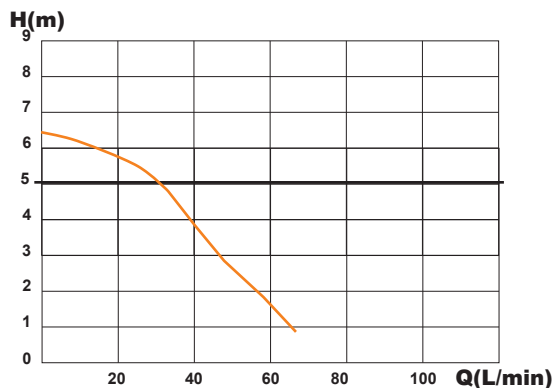

CE

4

5

6

7

**SANIDOUCHE+
SANISHOWER+
SANIPUMP+
D60**
EN 12050-2
Hmax (Q=0)=6,5m
220-240 V - 50/60 Hz
250 W - 1,3 A - IP44 -
(class 1) - 3,5 KG

FRANCE

**SOCIÉTÉ FRANÇAISE
D'ASSAINISSEMENT**
41 bis avenue Bosquet - 75007 Paris
Tél. +33 1 44 82 39 00
Fax +33 1 44 82 39 01