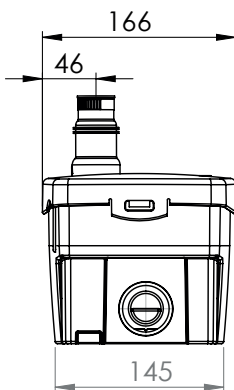

CE

4

5

6

7

**SANIDOUCHE+
SANISHOWER+
SANIPUMP+
D60**
EN 12050-2
Hmax (Q=0)=6,5m
220-240 V - 50/60 Hz
250 W - 1,3 A - IP44 -
(class 1) - 3,5 KG

FRANCE

**SOCIÉTÉ FRANÇAISE
D'ASSAINISSEMENT**
41 bis avenue Bosquet - 75007 Paris
Tél. +33 1 44 82 39 00
Fax +33 1 44 82 39 01