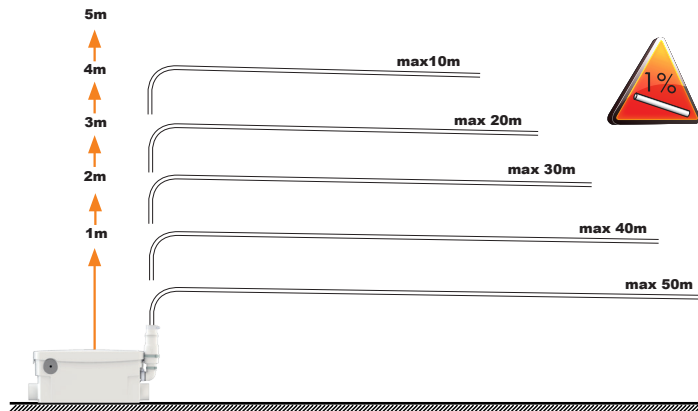

CE

4

5

6

7

**SANIDOUCHE+
SANISHOWER+
SANIPUMP+
D60**
EN 12050-2
Hmax (Q=0)=6,5m
220-240 V - 50/60 Hz
250 W - 1,3 A - IP44 -
(class 1) - 3,5 KG

FRANCE

**SOCIÉTÉ FRANÇAISE
D'ASSAINISSEMENT**
41 bis avenue Bosquet - 75007 Paris
Tél. +33 1 44 82 39 00
Fax +33 1 44 82 39 01