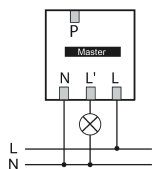

20.07.2020
Seite 1 von 3

theMura S180-100 UP WH

Artikel-Nr.: 2060650

theben
energy saving comfort

Technische Daten

theMura S180-100 UP WH	
Umgebungstemperatur	-15°C ... 45°C
Schutzart	IP 20

Anschlussbilder

Erfassungsbereich für die Planung

Montagehöhe (A)	Frontal gehend (R)	Quer gehend (t)	Sitzend (S)
1,2 m	120 m ² 12 m x 10 m	238 m ² 14 m x 17 m	

Technische Änderungen und Druckfehler vorbehalten

weitere Informationen unter: www.theben.de/produkt/2060650