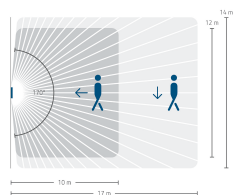

Montagehöhe (A)	Frontal gehend (R)	Quer gehend (t)	Sitzend (S)
1,2 m	120 m ² 12 m x 10 m	238 m ² 14 m x 17 m	

Technische Änderungen und Druckfehler vorbehalten

weitere Informationen unter: www.theben.de/produkt/2060650