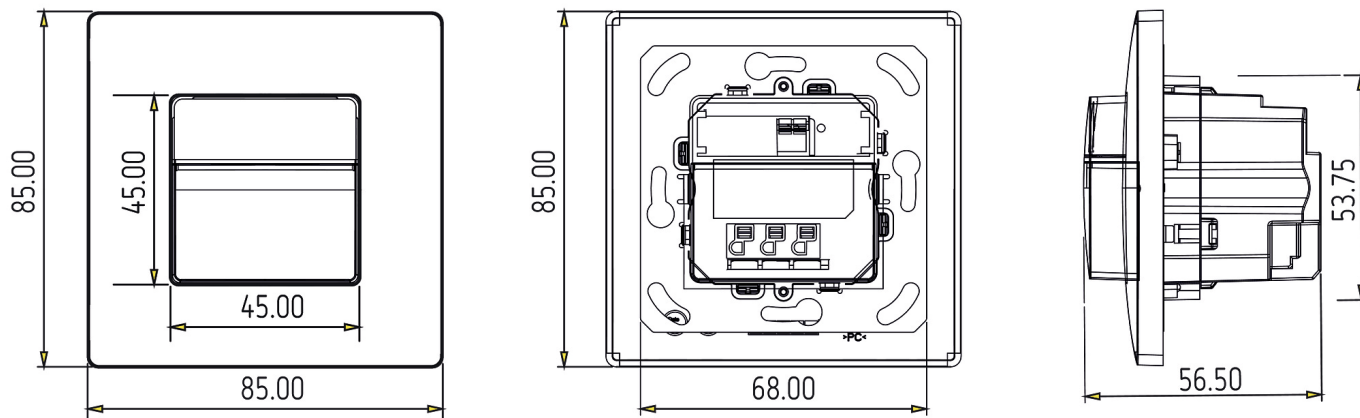

Montagehöhe (A)	Frontal gehend (R)	Quer gehend (t)	Sitzend (S)
1,2 m	120 m ² 12 m x 10 m	238 m ² 14 m x 17 m	

Technische Änderungen und Druckfehler vorbehalten

weitere Informationen unter: www.theben.de/produkt/2060650

Artikel-Nr.: 2060650

Maßbilder

theMura S180-100 UP WH (2060650) + theMura S180-101 UP WH (2060655)

theMura S180-100 UP (2060750) + theMura S180-101 B UP (2060755)