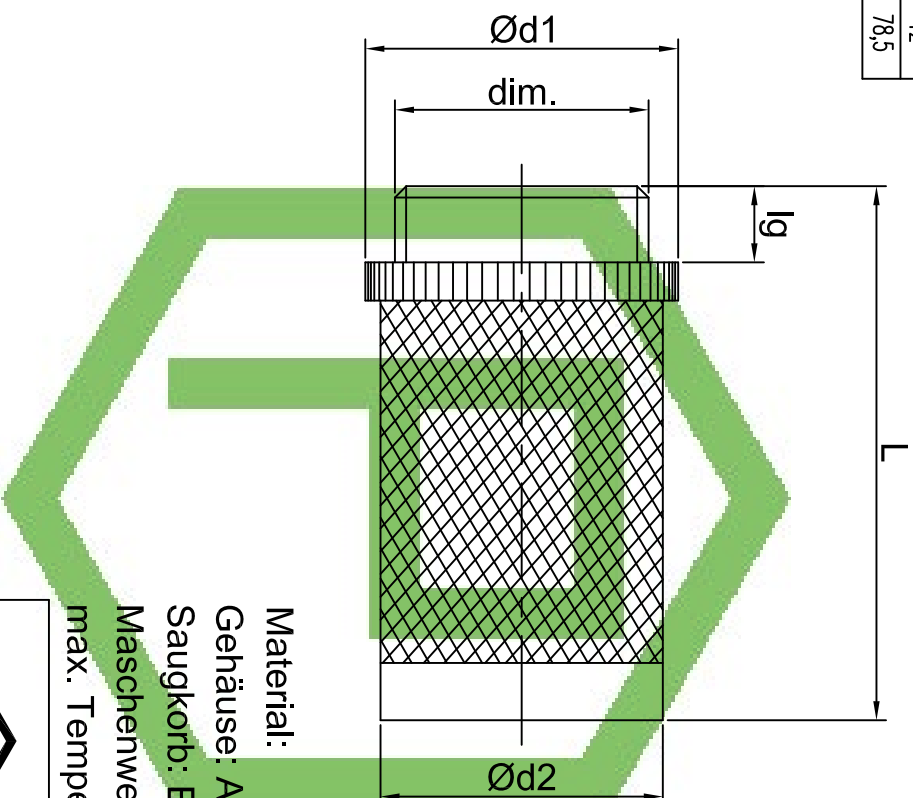

	51311	51312	51313	51314	51315	51316
dim.	1/2"	3/4"	1"	1 1/4"	1 1/2"	2"
Ød1	27	34,5	40	48,5	58	68
Ød2	24,5	30,5	36,5	44	54	64
lg	8	7	10	10	10	12
L	40	39	52,5	57,5	65	78,5

Material:
 Gehäuse: ABS, weiß
 Saugkorb: Edelstahl X5CrNi1810
 Maschenweite: 105 Löcher/Zoll²
 max. Temperatur 55° C

Saugkorb
 aus feinmaschigem Edelstahl

puteus GmbH
 Lenenweg 6
 47918 Tönisvorst
 Tel. 02151/99 52-0
 Germany

Art.-Nr.: 5131X

Stand
 29.07.2015

© puteus 2015

technische Änderungen vorbehalten