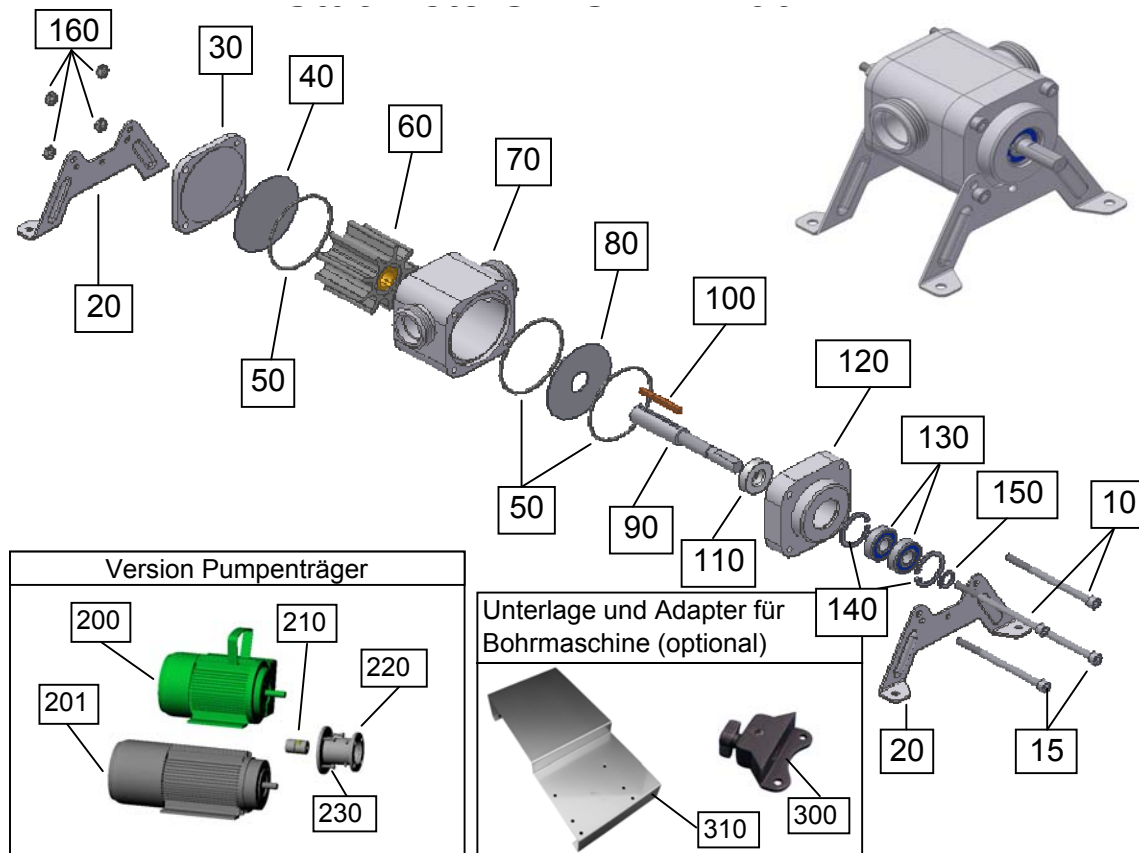

Stückliste UNISTAR 2001-B

ZUWA-Zumpe GmbH

Stückliste

Pos.:	Artikel / Bezeichnung	Nummer	Anzahl
10	Sechskantschraube M5x75	70312	2
15	Sechskantschraube M5x80	70310	2
20	Stütze für Impellerpumpe	11012710	2
30	Deckel vorne	11012002	1
40	Seitenscheibe - Edelstahl ohne Loch	11012009	1
50	O-Ring 56-2 NBR	80003	3
50	O-Ring 56-2 Viton	80150	3
50	O-Ring 56-2 EPDM	80151	3
60	Impeller Perbunan für Impellerpumpen Type B - Messingbuchse	11012910	1
60	Impeller Perbunan für Impellerpumpen Type B - Nirobuchse	11012911	1
60	Impeller Perbunan für Impellerpumpen Type B - Polyamidbuchse	11012912	1
60	Impeller Neoprene für Impellerpumpen Type B - Nirobuchse	11012511	1
60	Impeller Viton für Impellerpumpen Type B - Nirobuchse	11012811	1
60	Impeller Viton für Impellerpumpen Type B - Polyamidbuchse	11012812	1
60	Impeller EPDM für Impellerpumpen Type B - Nirobuchse	11012411	1
60	Impeller EPDM für Impellerpumpen Type B - Polyamidbuchse	11012413	1
60	Impeller Kunststoff für Impellerpumpen Type A - Polyamidbuchse	11012301	2
70	Gehäuse UNISTAR-B	11013008	1
80	Seitenscheibe - Edelstahl mit Loch	11012709	1
90	Welle lang	11013010	1
100	Passfeder A3x3x36	70317	1
110	Wellendichtring NBR für 10er Welle / 10x26x7	80142	1
111	Wellendichtring Viton für 10er Welle / 10x26x7	80414	1
112	Wellendichtring EPDM für 10er Welle / 10x26x7	80536	1
120	Deckel hinten	11013007	1
130	Kugellager 6000 2RS C3	80008	2