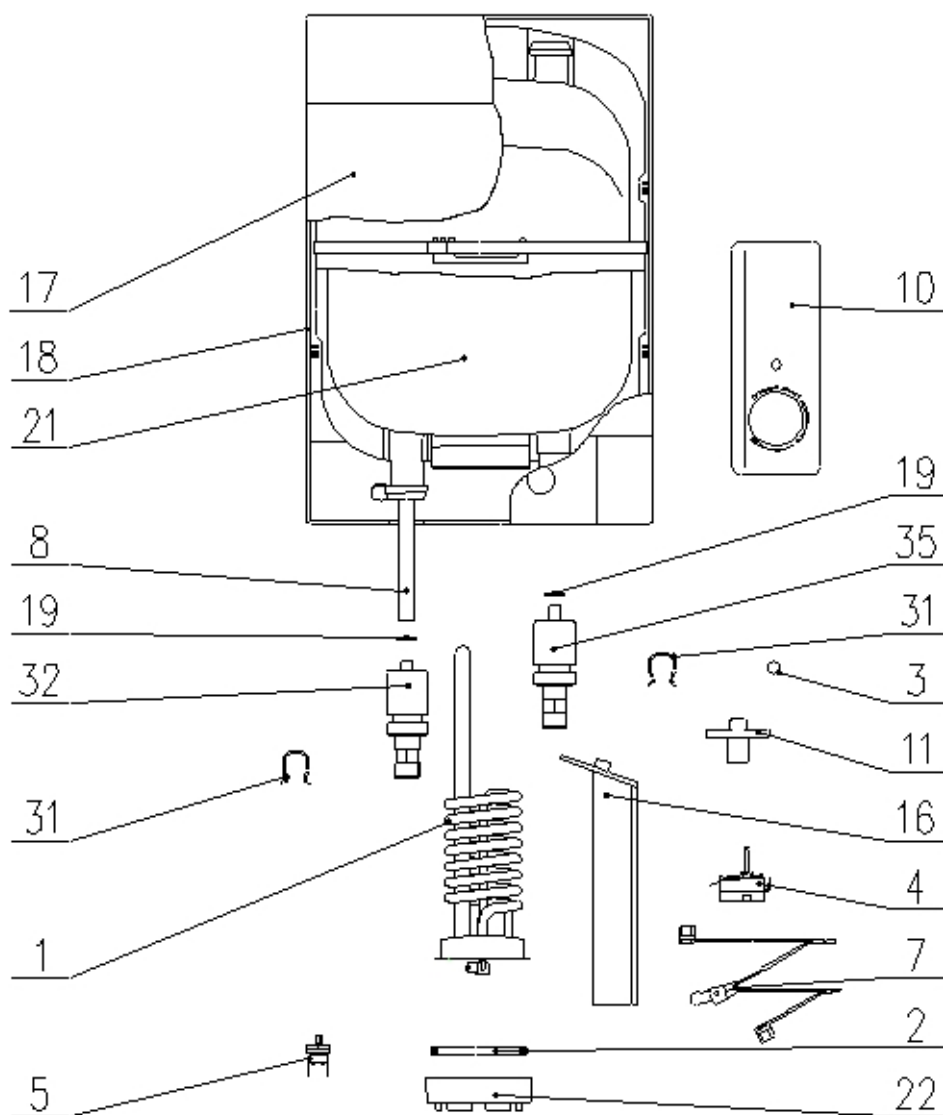

Type	Model	Art.Nr.	Marke	Version	Servicehinweis
TEG 1020 O/A	TEG100EVE	304060	EVENES	10.6.2010	00

## 351103

Position	Ident	Ersatzteilbeschreibung	Menge	Preis pro Stück [EUR]	Gültigkeit	Asko
0001	293203	HEIZKÖRPER 2000W 230V	1	0		
0001	580337	HEIZKÖRPER 2000W 230V	1	0		
0002	487155	DICHTUNG D57X3,5	1	0		
0003	482028	LINSE	1	0		

Position	Ident	Ersatzteilbeschreibung	Menge	Preis pro Stück [EUR]	Gültigkeit	Asko
0004	580499	TEMPERATURREGLER KT165AC2A	1	0		
0005	580451	THERMISCHE SICHERUNG SO3DO093	1	0		
0007	765231	KONTROLLAMPE 100 B	1	0		
0008	326613	ABLAUFROHR D13X338MM	1	0		
0010	313414	BLENDE TEG 10 O EVS	1	0		
0011	487230	TEMPERATURREGLERKNOPF	1	0		
0016	308938	TRÄGER DES TEMPERATURREGLERS TEG 010-02	1	0		
0017	304664	GEHÄUSE - FRONTSEITE TEG 10 II	1	0		
0018	304665	GEHÄUSE - RÜCKSEITE TEG 10 II	1	0		
0019	487160	DICHTUNG D13X2,5	2	0		
0021	304966	KESSEL TEG 1020 O/A	1	0		
0022	487147	KESSELMUTTER S75X4/D60X26	1	0		
0031	487162	ANSCHLUSSSICHERUNG	2	0		
0032	487391	ANSCHLUSS G1/2	1	0		
0035	487392	ANSCHLUSS MIT DIFFUSOR G1/2	1	0		