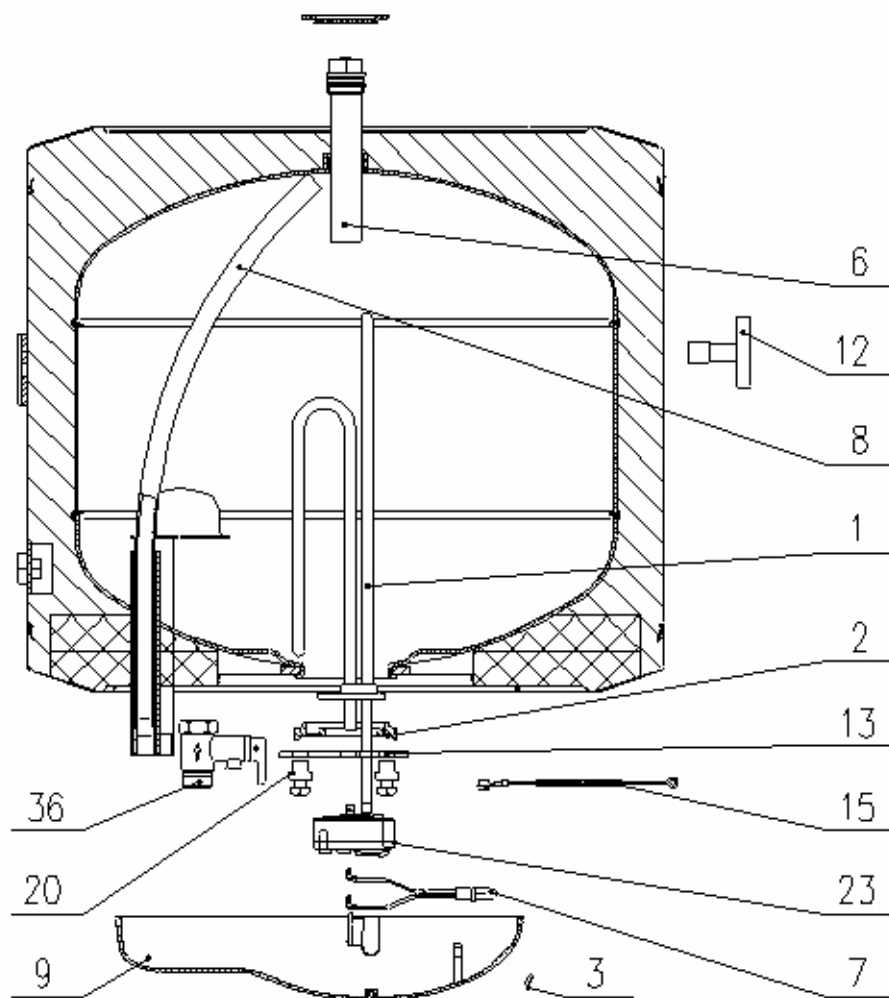

Type	Model	Art.Nr.	Marke	Version	Servicehinweis
TG 30 N	TG30EVE	762858	EVENES	6.10.2008	00

351005

Position	Ident	Ersatzteilbeschreibung	Menge	Preis pro Stück [EUR]	Gültigkeit	Asko
0001	125639	HEIZKÖRPER 2000W 230V RCF TW3	1	0		
0001	285875	HEIZKÖRPER 2000W 230V	1	0		
0002	580477	DICHTUNG D73/D36,5X10	1	0		
0003	482028	LINSE	1	0		
0006	269413	OPFERANODE G3/4X80/70	1	0		
0006	487175	OPFERANODE G3/4X70	1	0		

Position	Ident	Ersatzteilbeschreibung	Menge	Preis pro Stück [EUR]	Gültigkeit	Asko
0007	580483	KONTROLLAMPE TG TGR	1	0		
0007	765230	KONTROLLAMPE TG TGR	1	0		
0008	321290	ABLAUFROHR 440MM	1	0		
0009	309944	SCHUTZKAPPE TG	1	0		
0012	535338	BIMETALLTHERMOMETER R277/34 EVS	1	0	Po 10.2015	
0012	765299	BIMETALLISCHER THERMOMETER BT-218 CA7	1	0	Pred 10.2015	
0013	580450	FLANSCH	1	0		
0015	190102	Z UPOROM - SEST. (SRB)	1	0	Pred 06.2010	
0020	580449	BUCHSE D17/D8,5X14	4	0		
0023	409512	TEMPERATURREG. MIT SICHERUNG RTS PLUS	1	0		