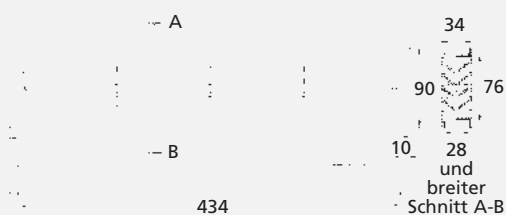

Badezimmer-Türlüfter

Türlüfter Kunststoff

- Polystyrol
- Luftdurchlass 150 cm²
- Entspricht der DIN 18 017
- Für Türstärken ab 28 mm bis max. 45 mm

| SB-verpackt Art.-Nr. * | | lose** Art.-Nr. * | | WG | Farbe ≈ RAL |
|---------------------------|---|----------------------|---|-----|-----------------|
| 50500 | 3 | 50490 | 7 | 100 | superweiß/9003 |
| 50501 | 0 | 50491 | 4 | 100 | weiß/9010 |
| 50502 | 7 | - | | 100 | graubeige/1019 |
| 50503 | 4 | 50493 | 8 | 100 | buche/1017 |
| 50504 | 1 | - | | 100 | mahagoni/8016 |
| 50505 | 8 | - | | 100 | eiche-hell/1001 |
| 50508 | 8 | 50509 | | 100 | terrabraun/8028 |

** VE: 60 Stück