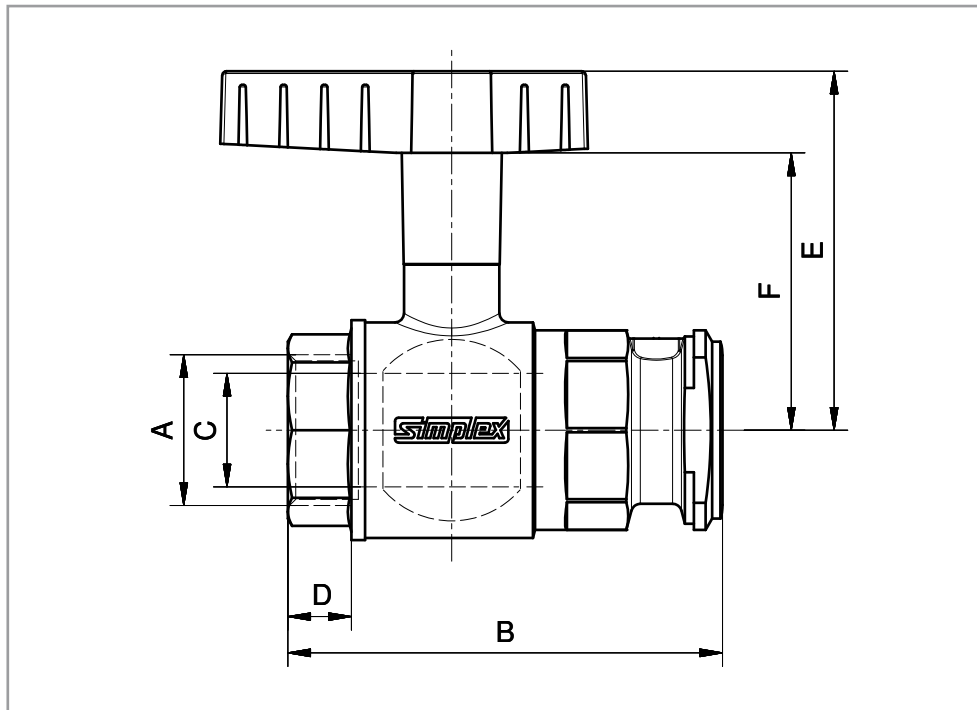

Pumpenkugelhahn S mit verläng. Flügelgriff aus Metall

Art.-Nr.	A	B	C	D	E	F
F10131	1"	95,5	25	14	79	61
F10132	1 1/4"	110	32	14	82,5	64,5