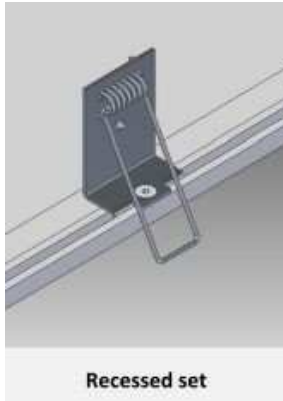

### Montageklammern für LED-Panele 620mm zum Einbau in Deckenausschnitt 4er Set

ArtNr.: 3864

Montageklammern für LED Panel 620mm zum Einbau in Deckenausschnitt 4er Set (Einbauöffnung min. 400x610mm max. 610x610mm)