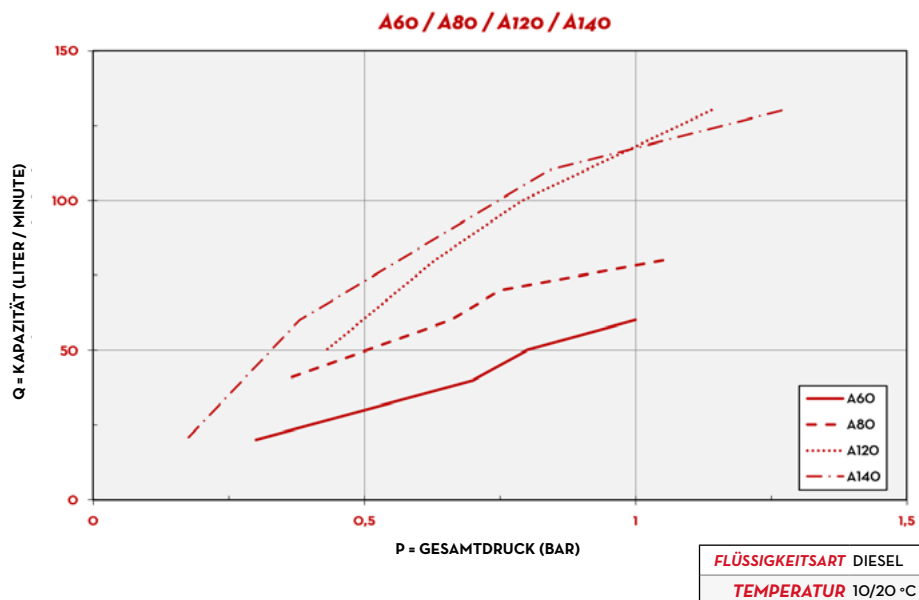

WISCHERFLÜSS.

KENNLINIEN

LIEFERUMFANG

- A60/A80/A120/A140 ZAPFVENTIL

EINZELHEITEN

ABMESSUNGEN

Maße in Millimetern

MATERIALIEN