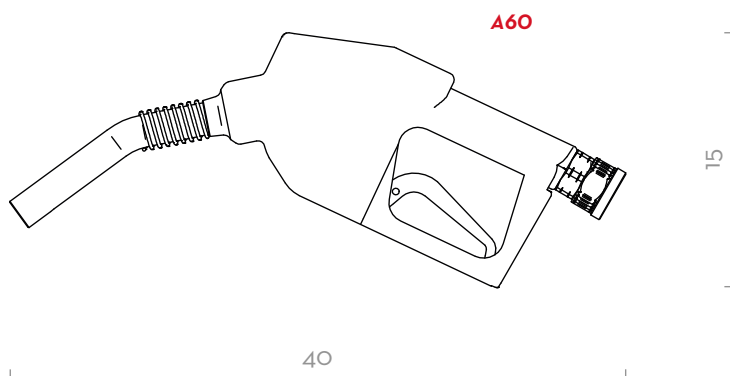

WISCHERFLÜSS.

KENNLINIEN

LIEFERUMFANG

- A60/A80/A120/A140 ZAPFVENTIL

EINZELHEITEN

ABMESSUNGEN

Maße in Millimetern

MATERIALIEN

- GEHÄUSE: ALUMINIUM
- DICHTUNG: VITON

TECHNISCHE DATEN

CODE	BESCHREIBUNG	FLÜSSIGKEITSART	VOLUMENSTROM		EINLASS		AUSLAUFROHR	
			L/MIN	GPM	OHNE BRÜCKENGEWINDESTÜCK	MIT BRÜCKENGEWINDESTÜCK	AUSSEN. Ø MM	
A60								
-	FO0603060	ZAPFVENTIL AUTOM. A60 W/SWIVEL 3/4" BSP	D G	60	16	F3/4"	F1"	20
-	FO0602020	AUTO. NOZZLE A60 W/SWIVEL 3/4" UNLEADED	D G	60	16	F3/4"	F1"	20
-	FO0613A00	AUTO. NOZZLE A60 EN 13012 W/SWIVEL 3/4"	D	70	19	F3/4"	F1"	24
-	FO0870010	ZAPFVENTIL AUTOM. A60 W/K24 METER BLACK	D	70	19	-	F1"	24
A80								
-	FO0604030	ZAPFVENTIL AUTOM. A80 W/SWIVEL 1" BSP	D G	90	24	-	F1"	29
A120								
-	FO0610020	ZAPFVENTIL AUTOM. A120 W/SWIVEL 1" BSP	D G	120	32	-	F1"	29
-	FO0614A00	AUTO NOZZLE A120 EN 13012 W/SWIVEL 1"	D	120	32	-	F1"	29
A140								
-	FO0610200	ZAPFVENTIL AUTOM. A140 W/SWIVEL 1" BSP	D	140	37	-	F1"	29